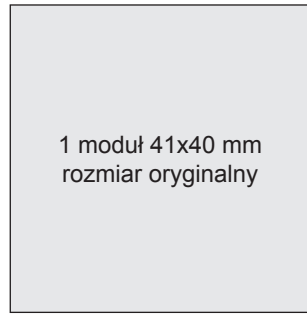

Wydawca:

GRUPA *expressy*
dolnośląskie

express express
WROCLAWSKI SREDZKI

express express
ZGORZELECKI BOLESŁAWIECKI

express express
LEGNICKI LUBIN-GLOGOW-POLKOWICE

express express
STRZELINSKI ZABKOWICKI

express
NYSKI

tygodnik
wroclawski

oto **MAGAZYN**

niezależny magazyn dla wrocławian

oto **WIELKA WYSPA**

oto **grupaportale.pl**

oto **boleslawiec.pl**

oto **brzeg.pl**

oto **glogow.pl**

oto **legnica.com**

oto **lubin.pl**

oto **nowogrodziec.pl**

oto **nysa.pl**

oto **paczkow.pl**

oto **polkowice.pl**

oto **sroda.pl**

oto **strzelin.pl**

oto **wroclawpowiat.pl**

oto **wroclaw.com**

oto **zabkowice.pl**

oto **ziebice.pl**

oto **zgorzelec.pl**

Pozostałe serwisy:

nieruchomosciplus.pl

wielkawyspa.pl

dobremiejsca.pl

oto **dolnyslask.pl**

OTOPASAŻ.PL

Siedziba:

ul. Inowrocławska 21 (II p.)

53-653 Wrocław

tel. 71 78 76 330, fax 71 78 76 353

reklama@wfp.pl

redakcja@wfp.pl

internet@wfp.pl

www.wfp.pl

Księgowość:

tel. 71 78 76 351, ksiegowosc@wfp.pl

NIP: 894-26-90-977

MultiBank BRE BANK SA

66 1140 2017 0000 4202 0297 8526