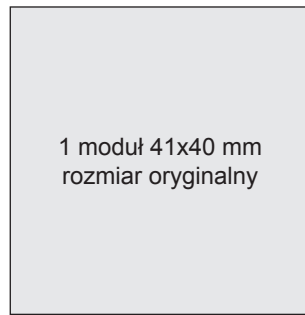

NIP: 894-26-90-977

**MultiBank BRE BANK SA**

66 1140 2017 0000 4202 0297 8526

Wrap

Maksymalny obszar zadruku

260 x 342 mm

260 x 342 mm

543 x 342 mm 2 strony na rozkładówce